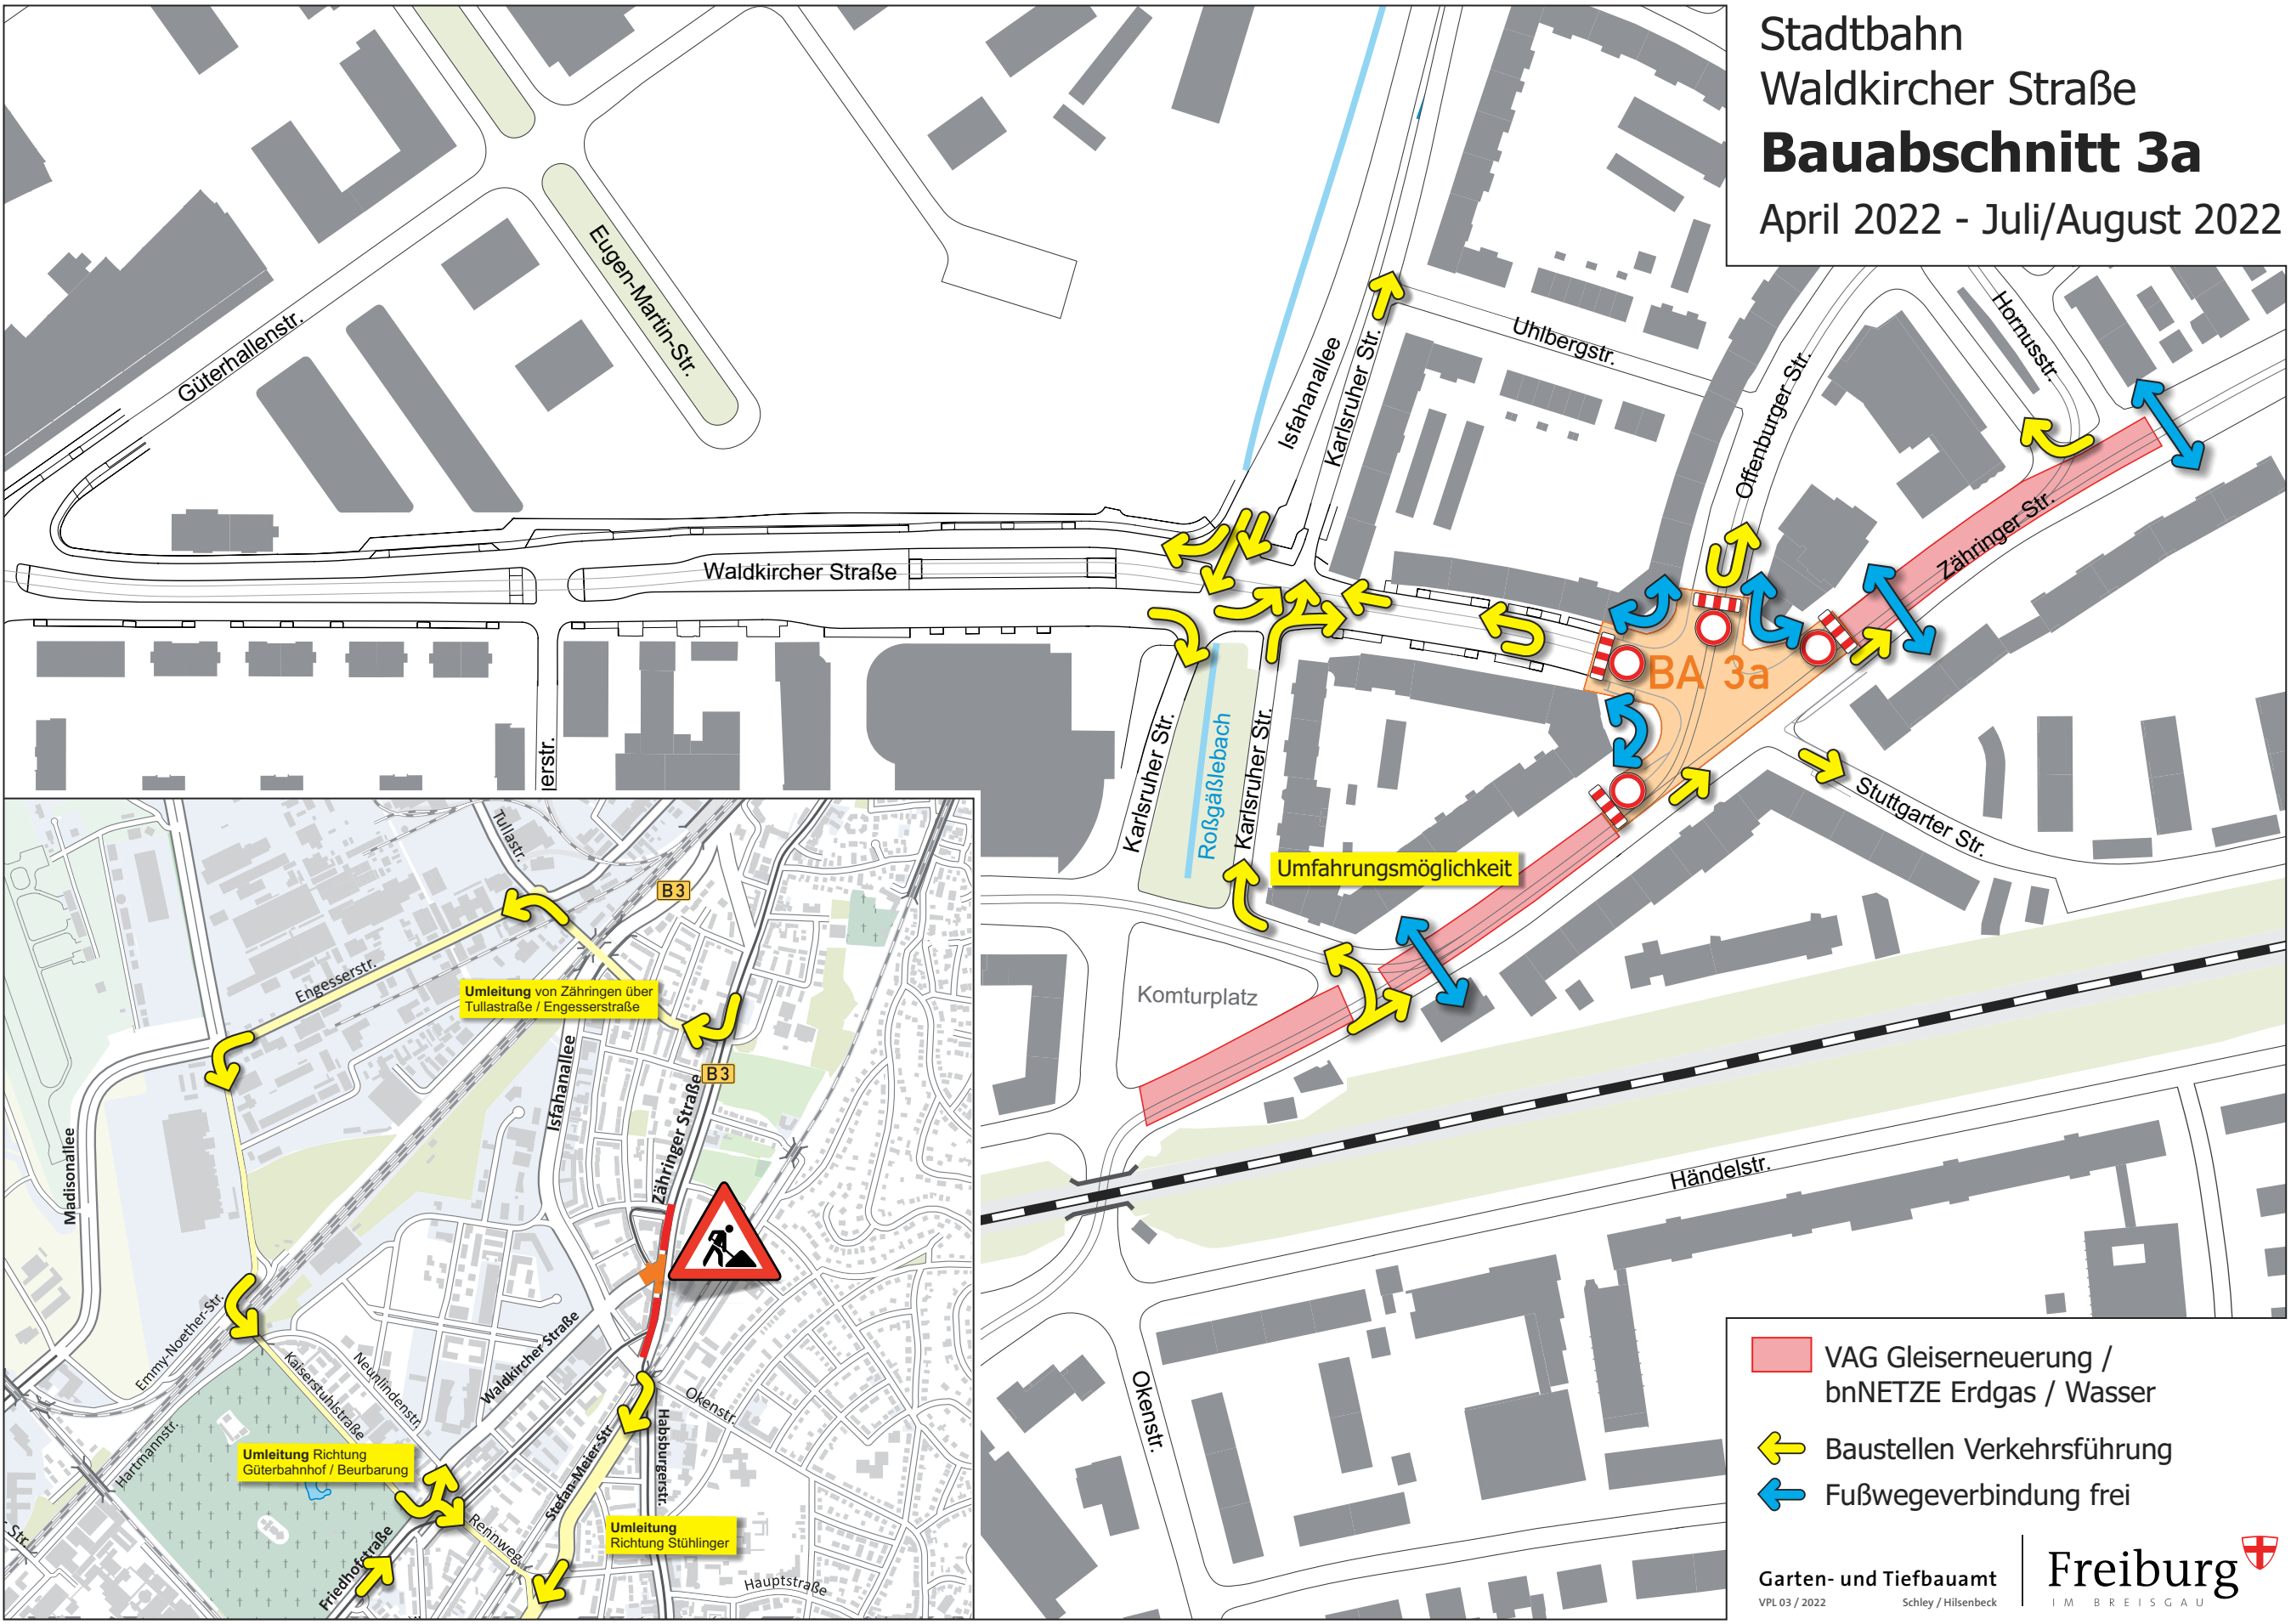

Stadtbahn
 Waldkircher Straße
Bauabschnitt 3a
 April 2022 - Juli/August 2022

- VAG Gleiserneuerung /
bnNETZE Erdgas / Wasser
- Baustellen Verkehrsführung
- Fußwegeverbindung frei

Garten- und Tiefbauamt
 VPL 03 / 2022

Schley / Hilsenbeck

Freiburg
 IM BREISGAU